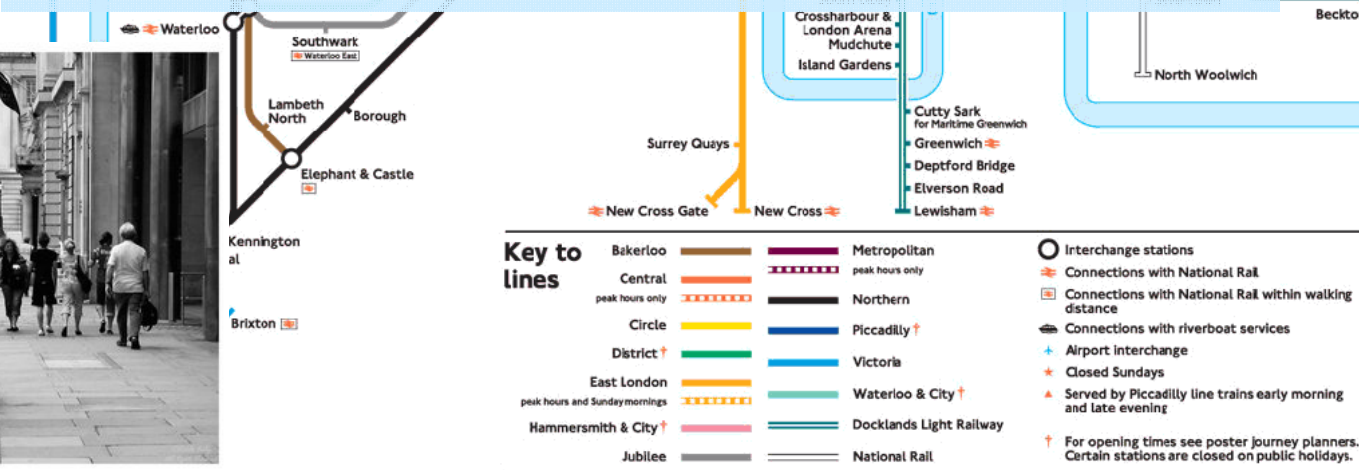

Chesham
Amersham
Hillingdon
Uxbridge
Ruislip
Sou
Watford

Si avvisano gli **allievi delle seconde, terze e quarte classi** che il termine di presentazione delle domande di partecipazione al progetto POR FSE Calabria **“We’ll change the world”**, che prevede un **soggiorno di studio gratuito di tre settimane a Londra**, **scade improrogabilmente alle ore 12 del prossimo 16 giugno**. Per i dettagli e per i modelli di domanda si rimanda all’apposito avviso pubblicato su questo sito.

Key to lines

Bakerloo	Metropolitan peak hours only	Interchange stations
Central peak hours only	Northern	Connections with National Rail
Circle	Piccadilly †	Connections with National Rail within walking distance
District †	Victoria	Connections with riverboat services
East London peak hours and Sunday mornings	Waterloo & City †	Airport interchange
Hammersmith & City †	Docklands Light Railway	Closed Sundays
Jubilee	National Rail	Served by Piccadilly line trains early morning and late evening
		† For opening times see poster journey planners. Certain stations are closed on public holidays.