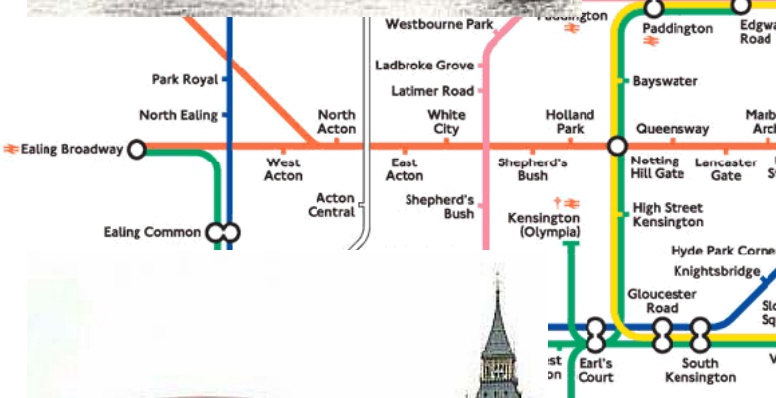

Chesham
Amersham
Hillingdon
Uxbridge
Ruislip
Sou
Watford

Si avvisano gli **allievi delle seconde, terze e quarte classi** che il termine di presentazione delle domande di partecipazione al progetto POR FSE Calabria **“We’ll change the world”**, che prevede un **soggiorno di studio gratuito di tre settimane a Londra**, **scade improrogabilmente alle ore 12 del prossimo 16 giugno**. Per i dettagli e per i modelli di domanda si rimanda all’apposito avviso pubblicato su questo sito.

Key to lines

Bakerloo	Metropolitan peak hours only	Interchange stations
Central peak hours only	Northern	Connections with National Rail
Circle	Piccadilly †	Connections with National Rail within walking distance
District †	Victoria	Connections with riverboat services
East London peak hours and Sunday mornings	Waterloo & City †	Airport interchange
Hammersmith & City †	Docklands Light Railway	Closed Sundays
Jubilee	National Rail	Served by Piccadilly line trains early morning and late evening
		† For opening times see poster journey planners. Certain stations are closed on public holidays.