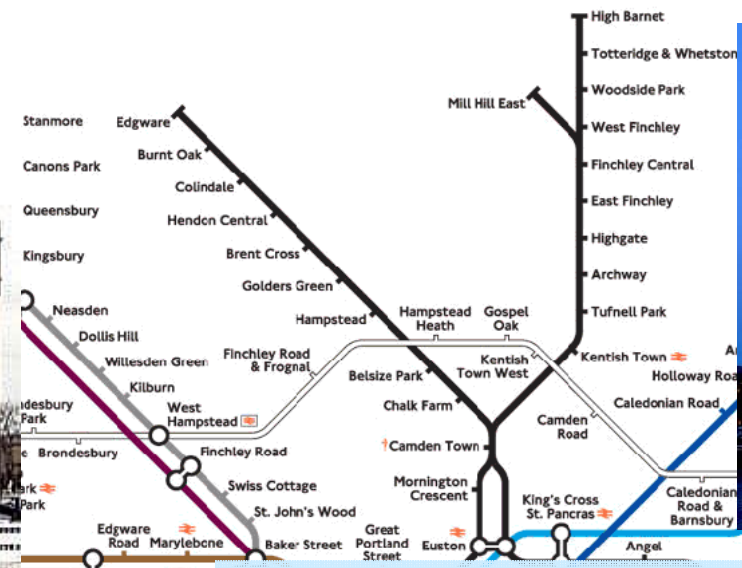

Chesham
Amersham
Hillingdon
Uxbridge
Ruislip
Sou
Watford

Si avvisano gli **allievi delle seconde, terze e quarte classi** che il termine di presentazione delle domande di partecipazione al progetto POR FSE Calabria **“We’ll change the world”**, che prevede un **soggiorno di studio gratuito di tre settimane a Londra**, **scade improrogabilmente alle ore 12 del prossimo 16 giugno**. Per i dettagli e per i modelli di domanda si rimanda all’apposito avviso pubblicato su questo sito.

Key to lines

Bakerloo	Metropolitan peak hours only	Interchange stations
Central peak hours only	Northern	Connections with National Rail
Circle	Piccadilly †	Connections with National Rail within walking distance
District †	Victoria	Connections with riverboat services
East London peak hours and Sunday mornings	Waterloo & City †	Airport interchange
Hammersmith & City †	Docklands Light Railway	Closed Sundays
Jubilee	National Rail	Served by Piccadilly line trains early morning and late evening
		† For opening times see poster journey planners. Certain stations are closed on public holidays.